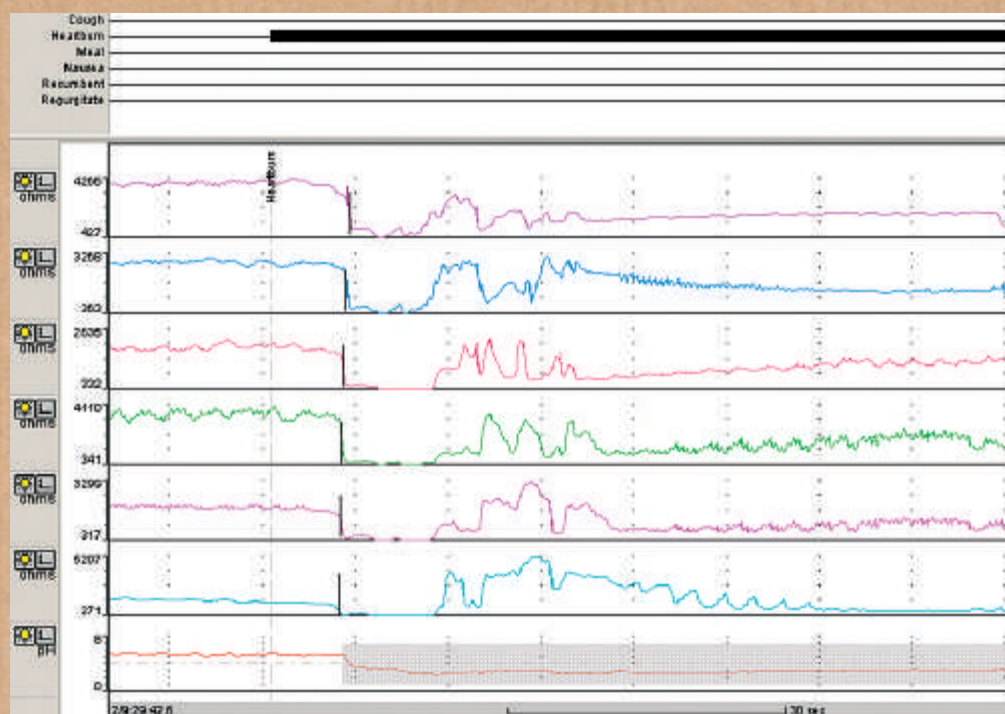

atcd

attitudes techniques découvertes

Les explorations fonctionnelles dans le RGO – Techniques, intérêt en pratique clinique

Stanislas Bruley des Varannes,
Arsène Papazian